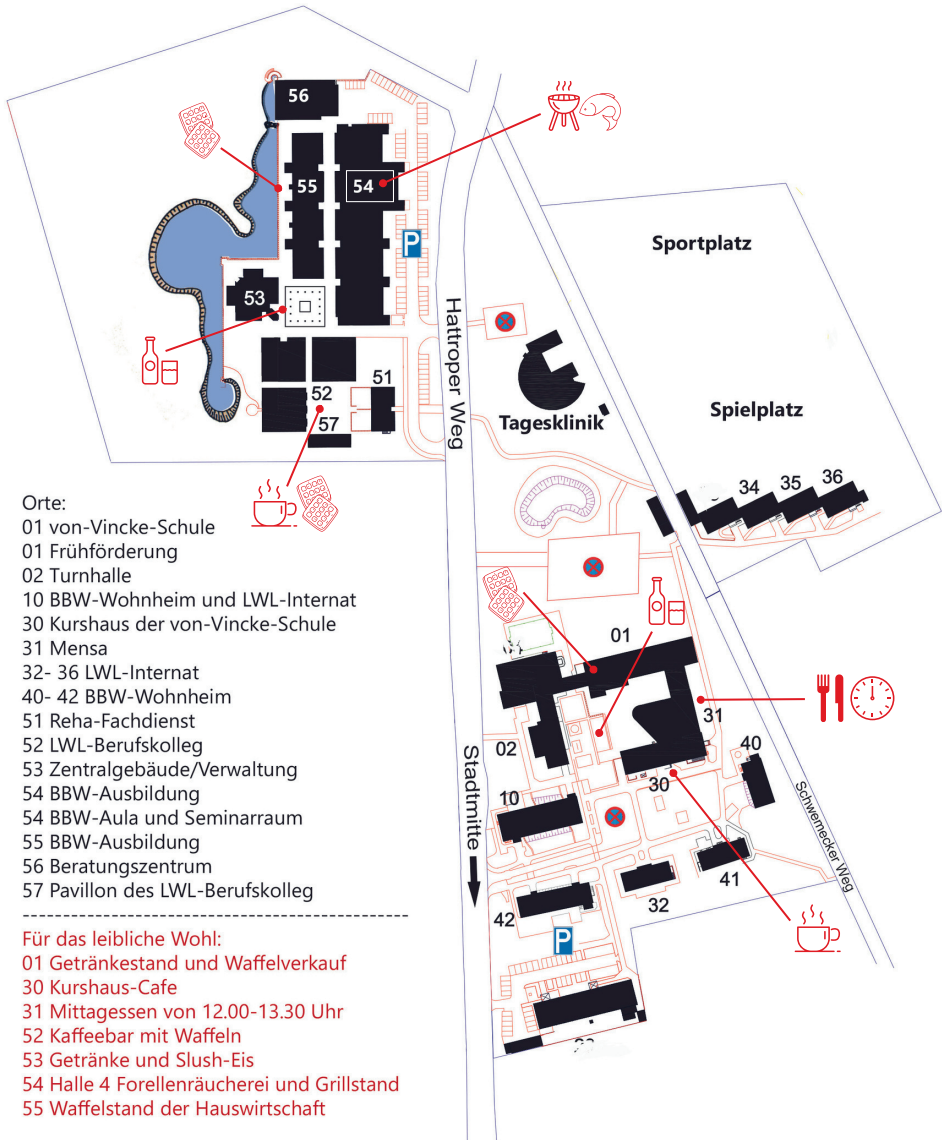

LWL-Bildungszentrum Soest

Förderzentrum für blinde und sehbehinderte Menschen

Orte:

- 01 von-Vincke-Schule
- 02 Frühförderung
- 02 Turnhalle
- 10 BBW-Wohnheim und LWL-Internat
- 30 Kurshaus der von-Vincke-Schule
- 31 Mensa
- 32- 36 LWL-Internat
- 40- 42 BBW-Wohnheim
- 51 Reha-Fachdienst
- 52 LWL-Berufskolleg
- 53 Zentralgebäude/Verwaltung
- 54 BBW-Ausbildung
- 54 BBW-Aula und Seminarraum
- 55 BBW-Ausbildung
- 56 Beratungszentrum
- 57 Pavillon des LWL-Berufskolleg

Für das leibliche Wohl:

- 01 Getränkestand und Waffelverkauf
- 30 Kurshaus-Cafe
- 31 Mittagessen von 12.00-13.30 Uhr
- 52 Kaffeebar mit Waffeln
- 53 Getränke und Slush-Eis
- 54 Halle 4 Forellenräucherei und Grillstand
- 55 Waffelstand der Hauswirtschaft

LWL

Für die Menschen.
Für Westfalen-Lippe.